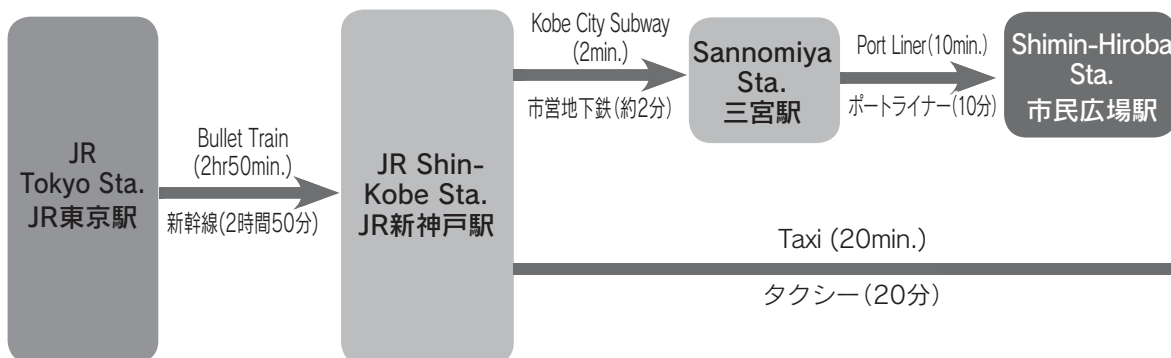

Access to Kobe Convention Center 神戸コンベンションセンターへのアクセス

by Air 飛行機

[Domestic flights 国内線]

[International flights 国際線]

by Shinkansen 新幹線

Kobe Convention Center (神戸コンベンションセンター)

※Shuttle buses are available (free of charge) from JR Shin-Kobe Station (driveway apron on the 1st floor; staff will lead the way) to Kobe Convention Center between 7:20 and 9:40AM on September 2nd. See page23 for the timetable.
 ※9月2日(木) 7:20~9:40 JR新神戸駅 (1Fロータリー; 誘導員がご案内します) ~神戸コンベンションセンターまでシャトルバスを運行いたします(無料)。運行スケジュールは32ページをご覧ください。

Hotel Map 周辺ホテル案内

Area Map 会場周辺エリアマップ