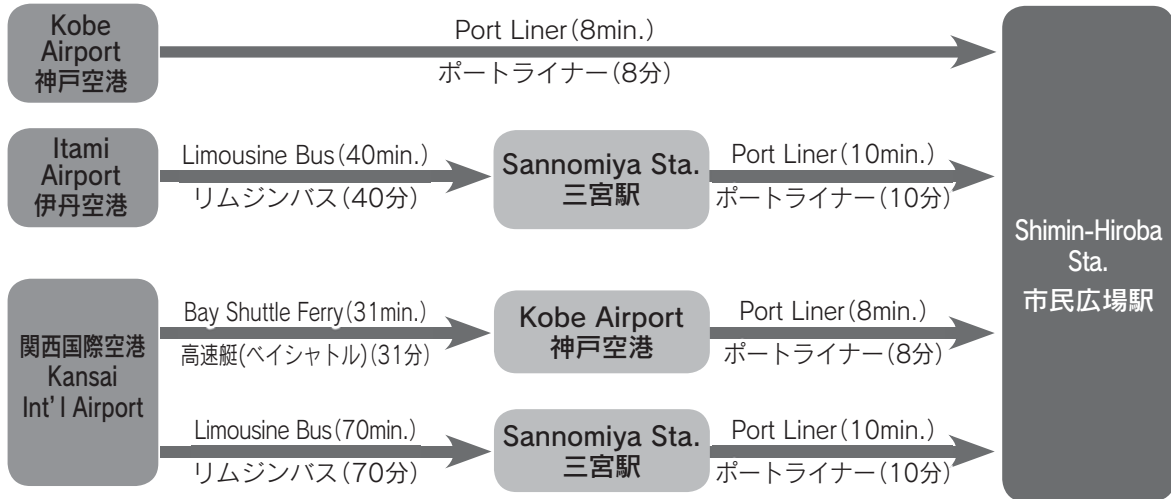

Access to Kobe Convention Center 神戸コンベンションセンターへのアクセス

by Air 飛行機

[Domestic flights 国内線]

[International flights 国際線]

by Shinkansen 新幹線

Kobe Convention Center (神戸コンベンションセンター)

※Shuttle buses are available (free of charge) from JR Shin-Kobe Station (driveway apron on the 1st floor; staff will lead the way) to Kobe Convention Center between 7:20 and 9:40AM on September 2nd. See page23 for the timetable.
 ※9月2日(木) 7:20~9:40 JR新神戸駅 (1Fロータリー; 誘導員がご案内します) ~神戸コンベンションセンターまでシャトルバスを運行いたします(無料)。運行スケジュールは32ページをご覧ください。

Hotel Map 周辺ホテル案内

Area Map 会場周辺エリアマップ