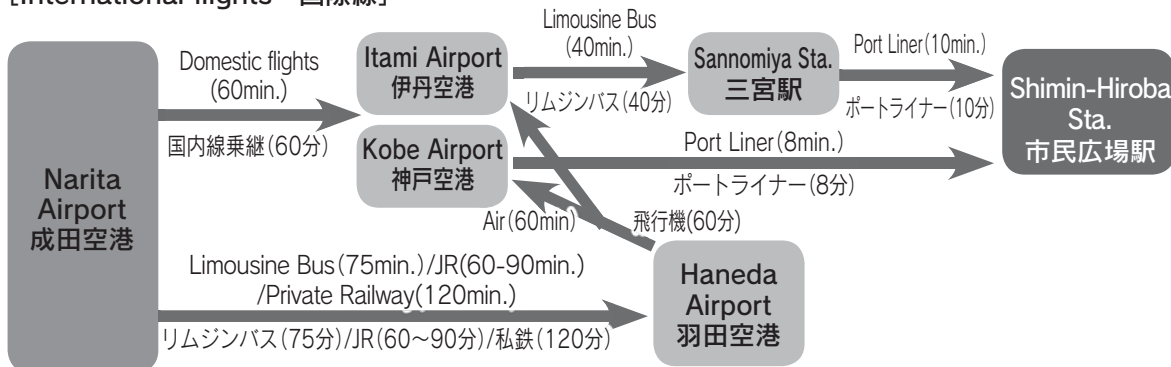

Access to Kobe Convention Center 神戸コンベンションセンターへのアクセス

by Air 飛行機

[Domestic flights 国内線]

[International flights 国際線]

by Shinkansen 新幹線

Kobe Convention Center (神戸コンベンションセンター)

※Shuttle buses are available (free of charge) from JR Shin-Kobe Station (driveway apron on the 1st floor; staff will lead the way) to Kobe Convention Center between 7:20 and 9:40AM on September 2nd. See page23 for the timetable.
 ※9月2日(木) 7:20~9:40 JR新神戸駅 (1Fロータリー; 誘導員がご案内します) ~神戸コンベンションセンターまでシャトルバスを運行いたします(無料)。運行スケジュールは32ページをご覧ください。

Hotel Map 周辺ホテル案内

Area Map 会場周辺エリアマップ