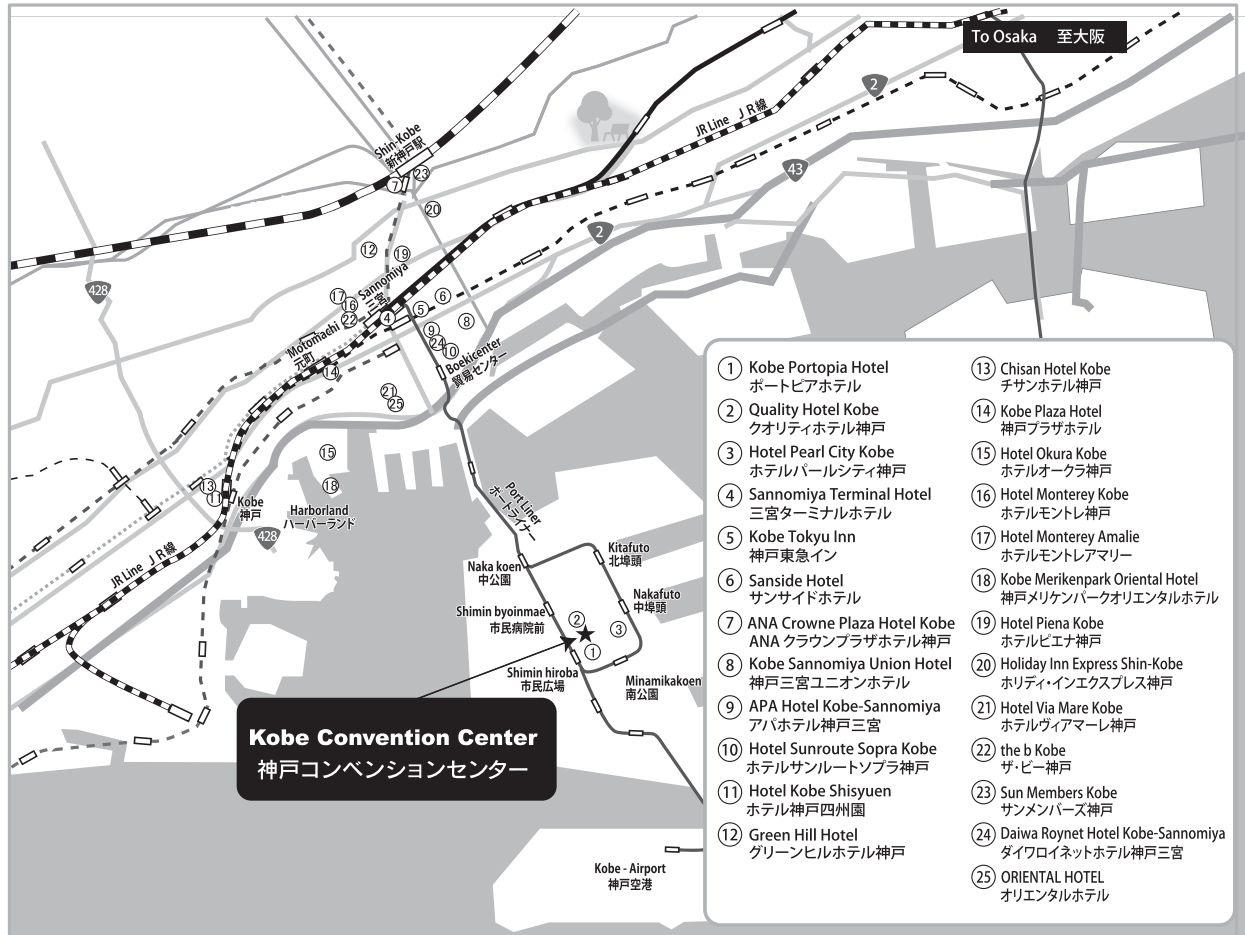

Access to Kobe Convention Center 神戸コンベンションセンターへのアクセス

by Air 飛行機

[Domestic flights 国内線]

[International flights 国際線]

by Shinkansen 新幹線

Kobe Convention Center (神戸コンベンションセンター)

※Shuttle buses are available (free of charge) from JR Shin-Kobe Station (driveway apron on the 1st floor; staff will lead the way) to Kobe Convention Center between 7:20 and 9:40AM on September 2nd. See page23 for the timetable.
 ※9月2日(木) 7:20~9:40 JR新神戸駅 (1Fロータリー; 誘導員がご案内します) ~神戸コンベンションセンターまでシャトルバスを運行いたします(無料)。運行スケジュールは32ページをご覧ください。

Hotel Map 周辺ホテル案内

Area Map 会場周辺エリアマップ